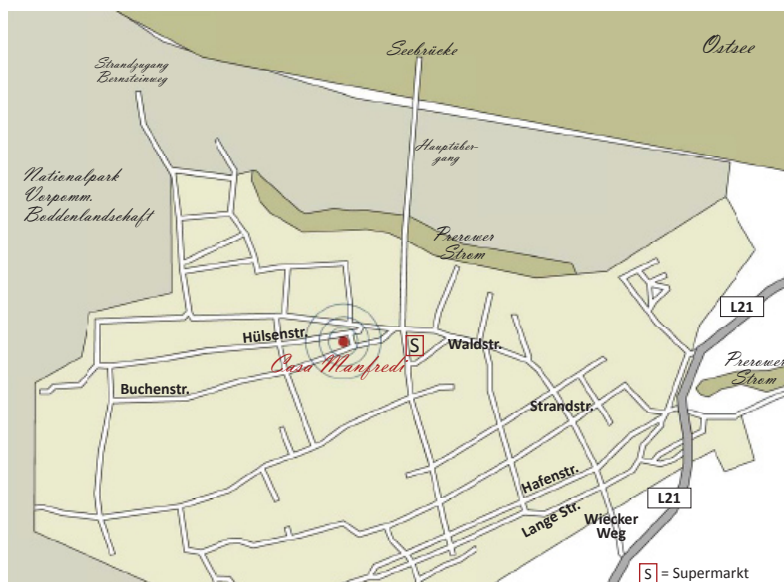

Casa Manfredi

HÜLSENSTRASSE 6a
18375 OSTSEEBAD PREROW

Anfahrtsbeschreibung

Adresse:

Casa Manfredi

Hülsenstraße 6a

18375 Ostseebad Prerow

Tel. im Haus: 038233 - 70 12 42

service@Haus-in-Prerow.eu

www.Haus-in-Prerow.eu

Rückfragen unter: 01522 - 272 4884

so finden Sie uns:

Anfahrt ... auf der Straße:

über Lübeck (A20, A19): am Kreuz Rostock auf die A19, Richtung Überseehafen, an der **Ausfahrt Rostock-Ost** halb rechts abfahren auf die **B105** Richtung Stralsund, **in Altheide** links abbiegen auf **L21** (Bäderstraße) Richtung Klockenhagen, dann 35 km der Straße folgen (über Wustrow und Ahrenshoop). Dann links abbiegen, in den **Wiecker Weg** am Ortseingang Prerow. In Prerow geradeaus auf der **Strandstraße**, immer geradeaus weiter auf die **Waldstraße**, am Supermarkt vorbeifahren. Dann vor dem Zentralparkplatz **links abbiegen** in die **Hülsenstraße**, sofort wieder links auf den Schotterweg und Sie befinden sich vor Ihrem Urlaubsziel.

über Berlin, Stralsund (A20): von der A20 bei **AS Stralsund** halbrechts abfahren auf **B96**. Nach 26 km rechts halten auf **B105N**, rechts abbiegen auf **B194**. **In Stralsund** halb rechts halten auf **B105** (Rostocker Chaussee) Richtung Pantelitz. **In Löbnitz** rechts abbiegen auf **L23** Richtung Barth. In Barth geradeaus weiter auf **L21** Richtung Pruchten, über die Meiningenbrücke an Zingst vorbei. Am Ortseingang **Prerow** rechts abbiegen auf die **Lange Straße**, dann wieder rechts auf die **Strandstraße**, geradeaus weiter (**Waldstraße**), am Supermarkt vorbeifahren und vor dem Zentralparkplatz links abbiegen in die **Hülsenstraße**. Gleich wieder links auf den Schotterweg und schon befinden Sie sich vor Ihrem Urlaubsdomizil.

Lageplan:

... auf dem Schienenweg:

Sie fahren bis zur Station **Ribnitz-Damgarten**. Hier müssen Sie in den **Bus, Linie 210**, Richtung Barth Bahnhof umsteigen. Dieser bringt Sie dann direkt nach Prerow.